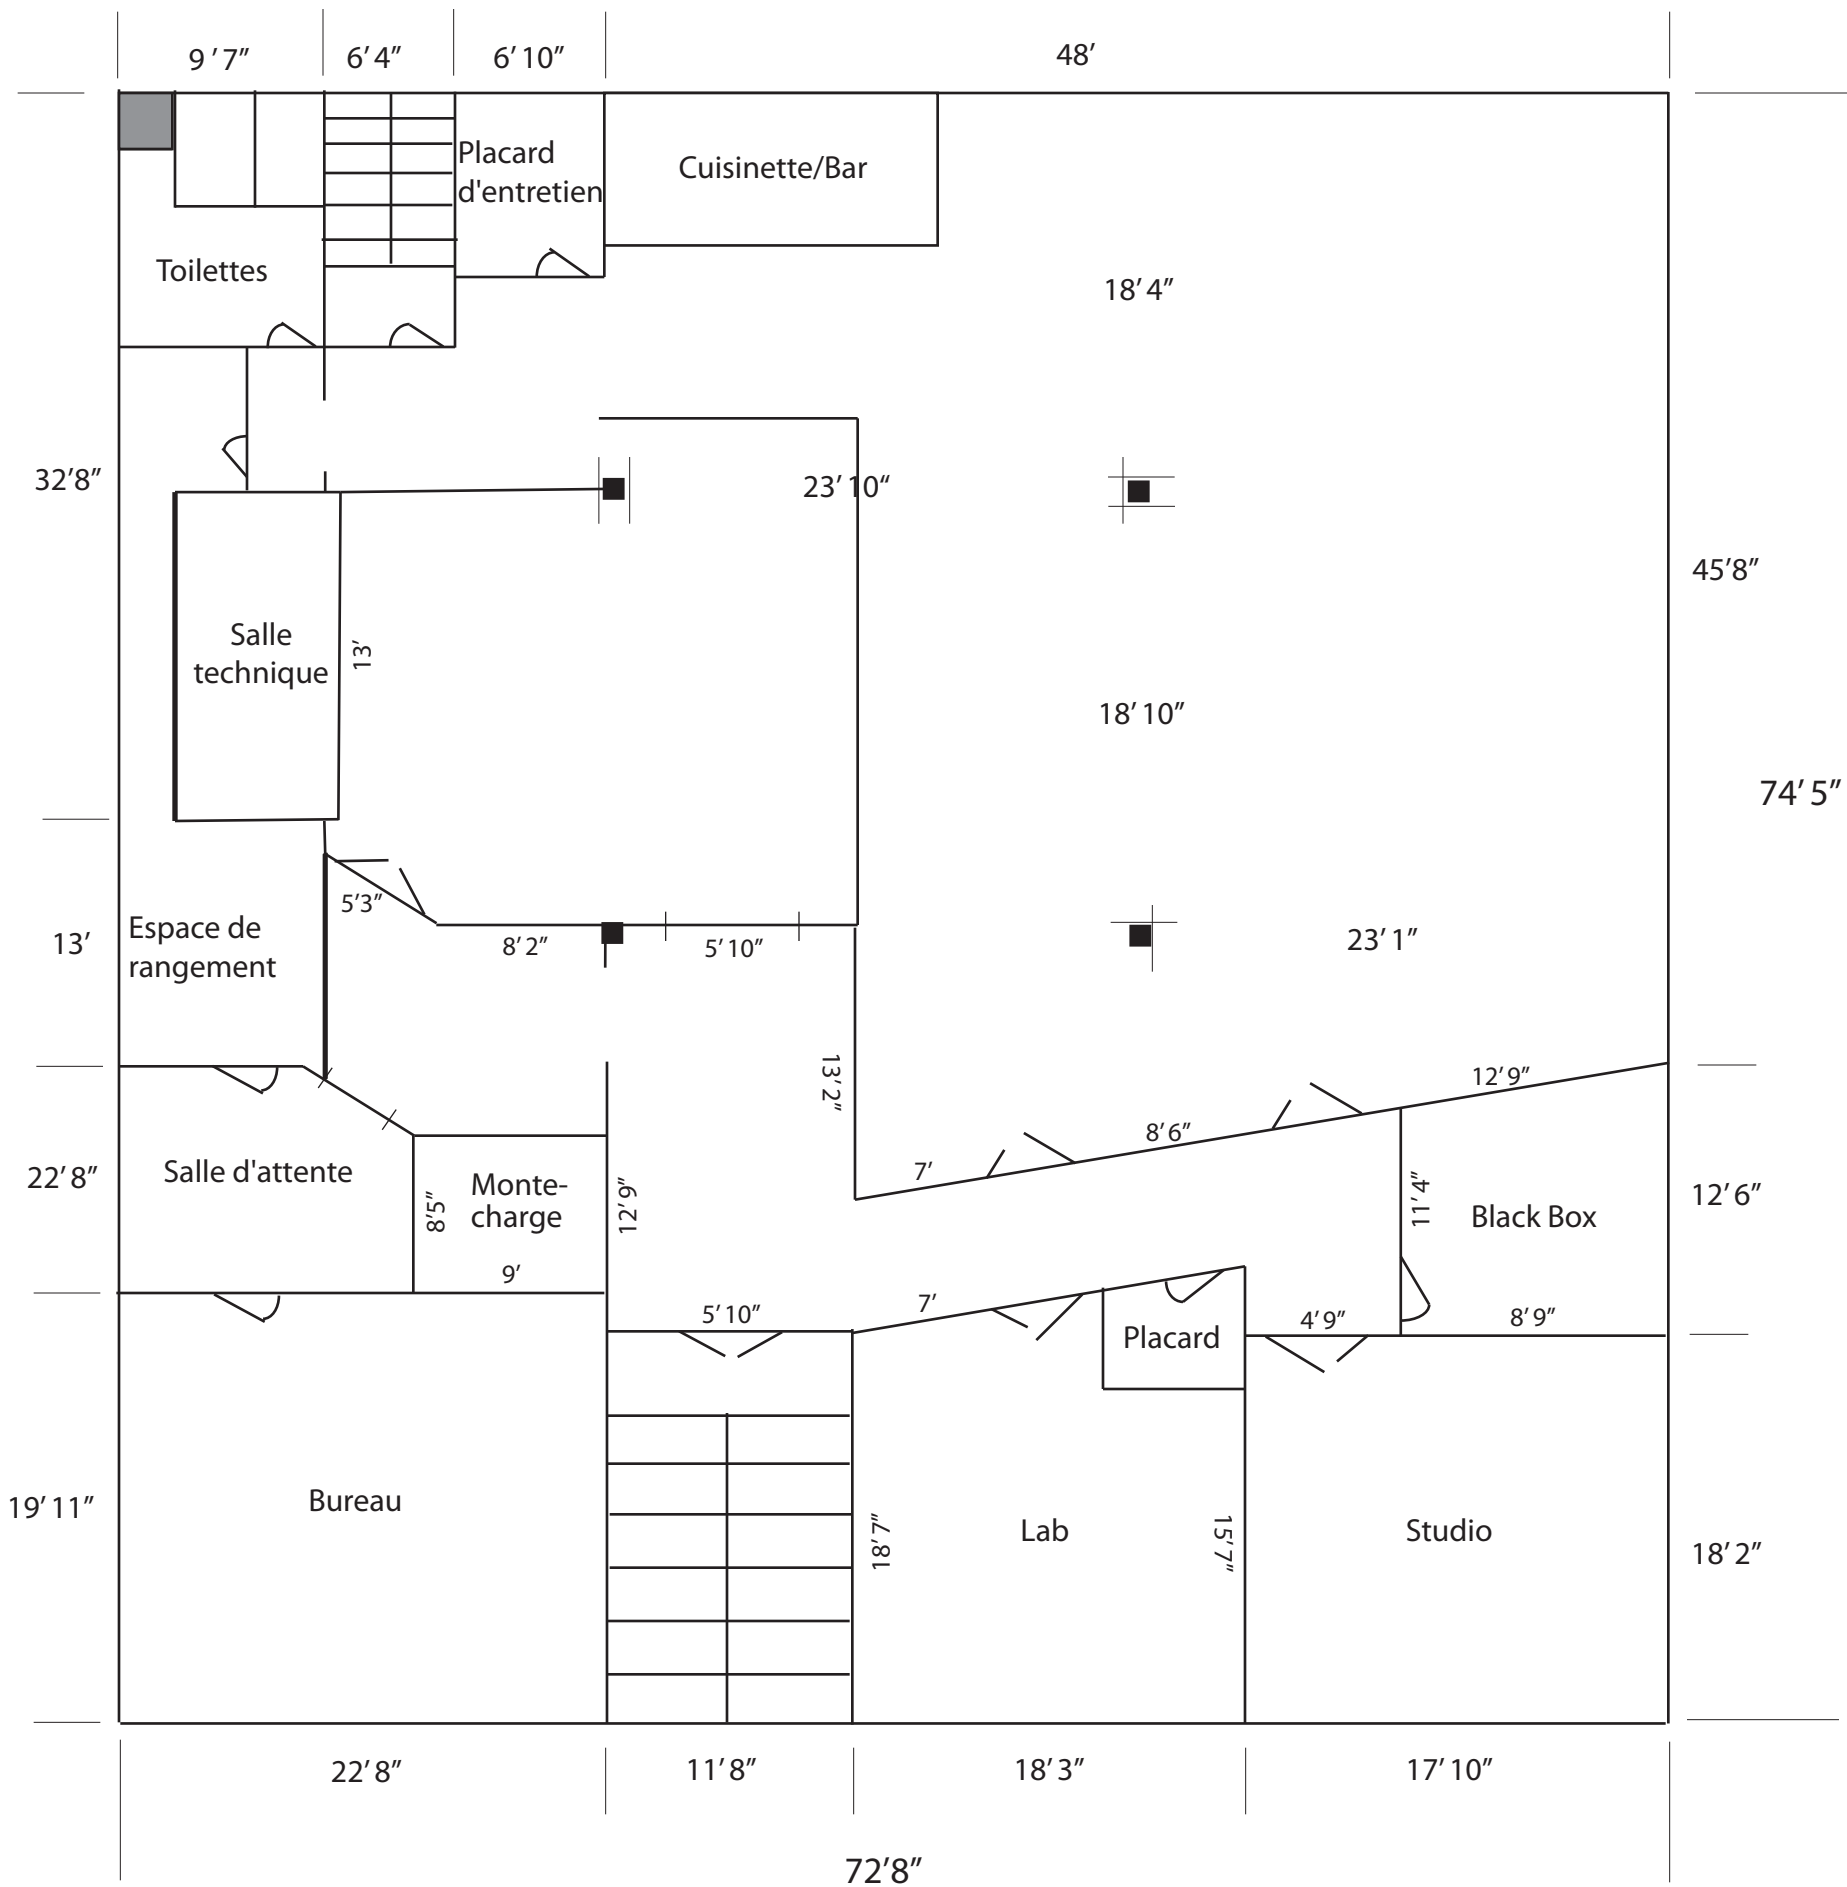

EASTERN BLOC - 7240 CLARK

Plan du site / Floor Plan

* Colonnes mesurent 14" chaque côté / Columns measure 14" on each side